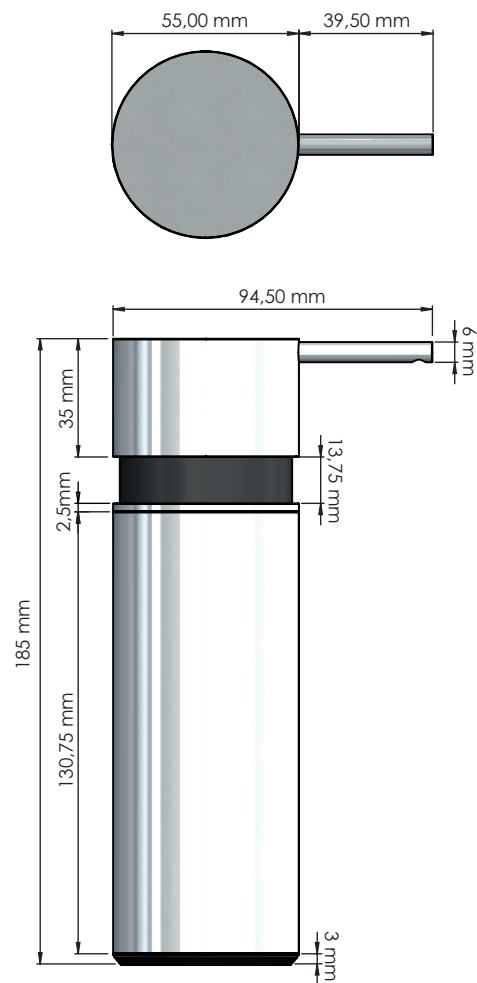

FROST

DENMARK

NOVA2 SOAP DISPENSER 1

Fitting instruction
Montageanleitung
Monteringsvejledning
Monteringsvægledning
Montage hanleiding
Manuel de montage

N1926

Exclusion of liability

FROST accepts no liability whatsoever for damage to persons or property that occurs or has occurred as a result of improper installation or maintenance, particularly if the safety instructions and other points to note listed are not or have not been observed in full.

Warning and hazard notices

Improper mounting or use can lead to accidents and serious injuries.

170 ml